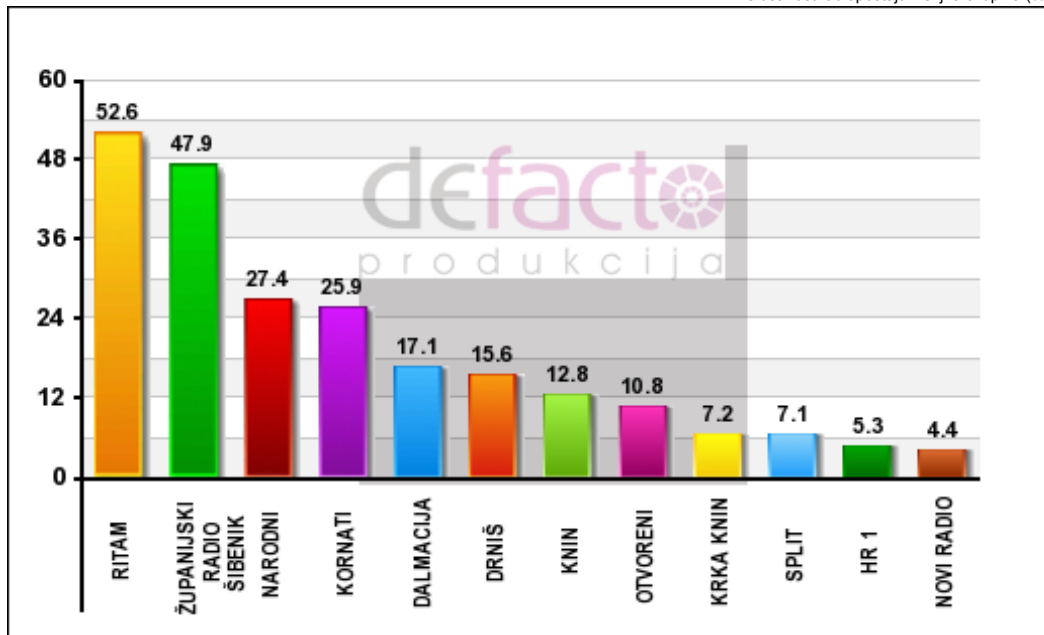

Slušanost radiopostaja

Kvartal : 4. (10-12) / 2011

Ciljna skupina : 75431

Županija : ŠIBENSKO-KNINSKA

Dobna skupina : 12 - 19, 20 - 34, 35 - 49, 50 - 64

Dan u tjednu : Svi dani u tjednu

Vremenski interval : 00:00-24:00

Slušanost radiopostaja - Ciljna skupina (%)

Slušanost radiopostaja

Pozicija	Naziv radiopostaje	Ciljna skupina (%)	Prosječan broj slušatelja	Doseg
1.	RITAM	52,57	39657	53635
2.	ŽUPANIJSKI RADIO ŠIBENIK	47,87	36106	46505
3.	NARODNI	27,38	20653	25860
4.	KORNATI	25,95	19572	20440
5.	DALMACIJA	17,08	12883	19901
6.	DRNIŠ	15,60	11768	13064
7.	KNIN	12,75	9621	13008
8.	OTVORENI	10,83	8171	12254
9.	KRKA KNIN	7,17	5406	6701
10.	SPLIT	7,10	5353	7872
11.	HR 1	5,28	3984	6172
12.	NOVI RADIO	4,39	3311	5069
13.	HR 2	4,08	3081	5474
14.	TOTALNI FM SPLITA I DALMACIJE	2,33	1757	2636
15.	HKR	1,58	1190	1745
16.	ZADAR	1,34	1014	1183
17.	HR 3	0,33	251	1757

Slušanost mreže

Pozicija	Naziv mreže	Ciljna skupina (%)	Prosječan broj slušatelja	Doseg
1.	JADRANSKA MREŽA	74,04	55851	78605
2.	SOUNDSET MREŽA	47,87	36106	46505
3.	HR MREŽA	30,56	23053	33709
4.	TOTALNI FM	2,33	1757	2636