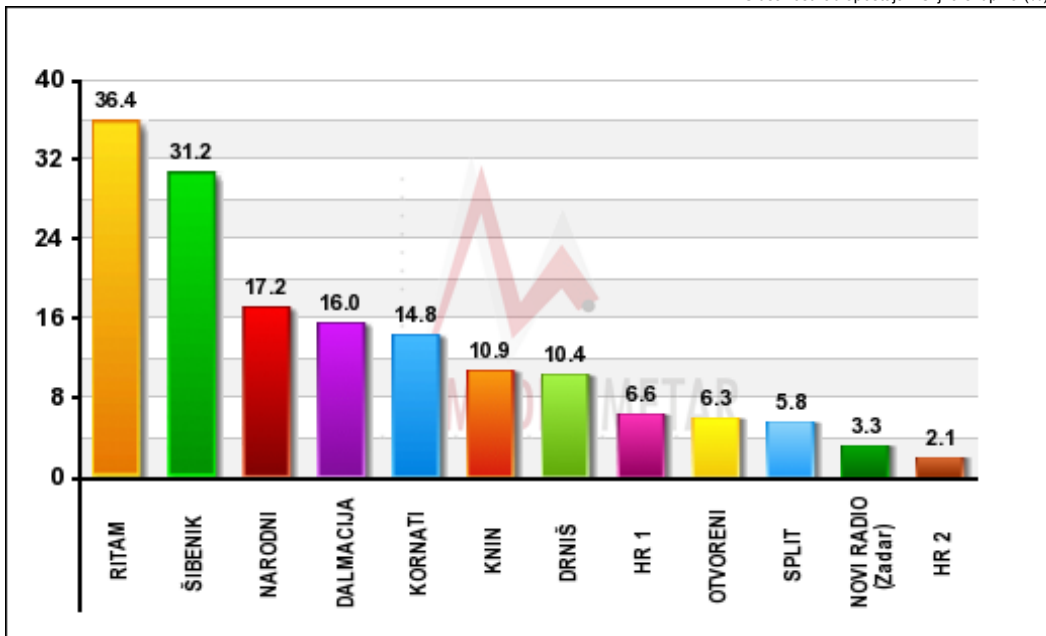

Ciljna skupina : 75431

Županija : ŠIBENSKO-KNINSKA

Dobna skupina : 12 - 19, 20 - 34, 35 - 49, 50 - 64

Dan u tjednu : Svi dani u tjednu

Vremenski interval : 00:00-24:00

Slušanost radiopostaja - Ciljna skupina (%)