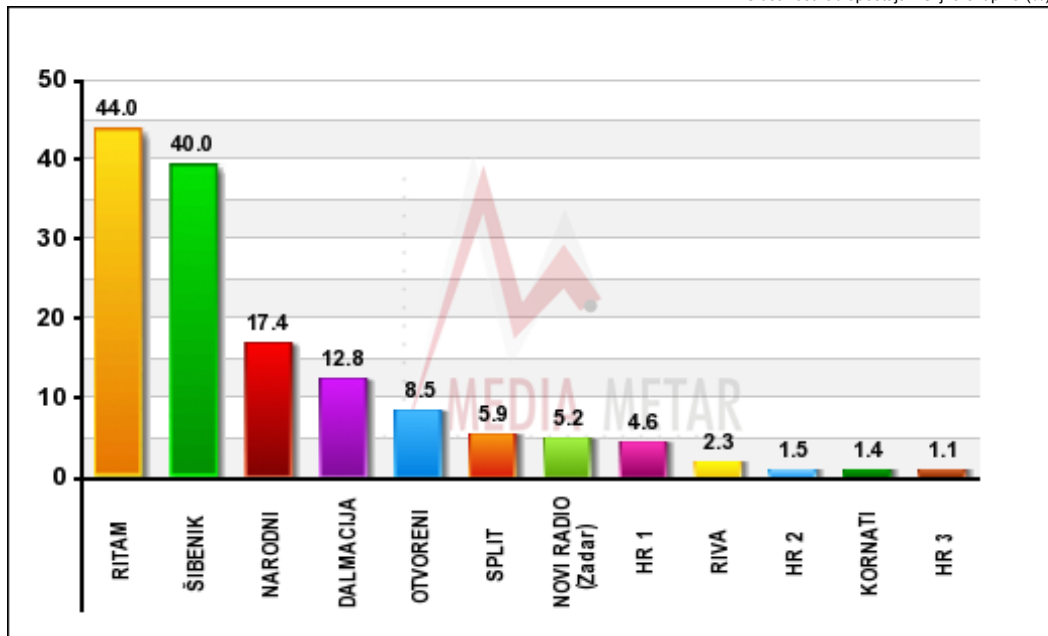

Slušanost radiopostaja

Kvartal : 4. (10-12) / 2009

Ciljna skupina : 36537

Mjesto : ŠIBENIK

Dobna skupina : 12 - 19, 20 - 34, 35 - 49, 50 - 64

Dan u tjednu : Svi dani u tjednu

Vremenski interval : 00:00-24:00

Slušanost radiopostaja - Ciljna skupina (%)

Slušanost radiopostaja

Pozicija	Naziv radiopostaje	Ciljna skupina (%)	Prosječan broj slušatelja	Doseg
1.	RITAM	44,04	16093	18844
2.	ŠIBENIK	39,95	14597	17588
3.	NARODNI	17,36	6341	7119
4.	DALMACIJA	12,83	4686	5304
5.	OTVORENI	8,51	3111	3490
6.	SPLIT	5,89	2154	2792
7.	NOVI RADIO (Zadar)	5,24	1914	2094
8.	HR 1	4,64	1695	1815
9.	RIVA	2,29	838	838
10.	HR 2	1,47	538	558
11.	KORNATI	1,36	499	558
12.	HR 3	1,15	419	419

Ciljna skupina : 75431

Županija : ŠIBENSKO-KNINSKA

Dobna skupina : 12 - 19, 20 - 34, 35 - 49, 50 - 64

Dan u tjednu : Svi dani u tjednu

Vremenski interval : 00:00-24:00

Slušanost radiopostaja - Ciljna skupina (%)