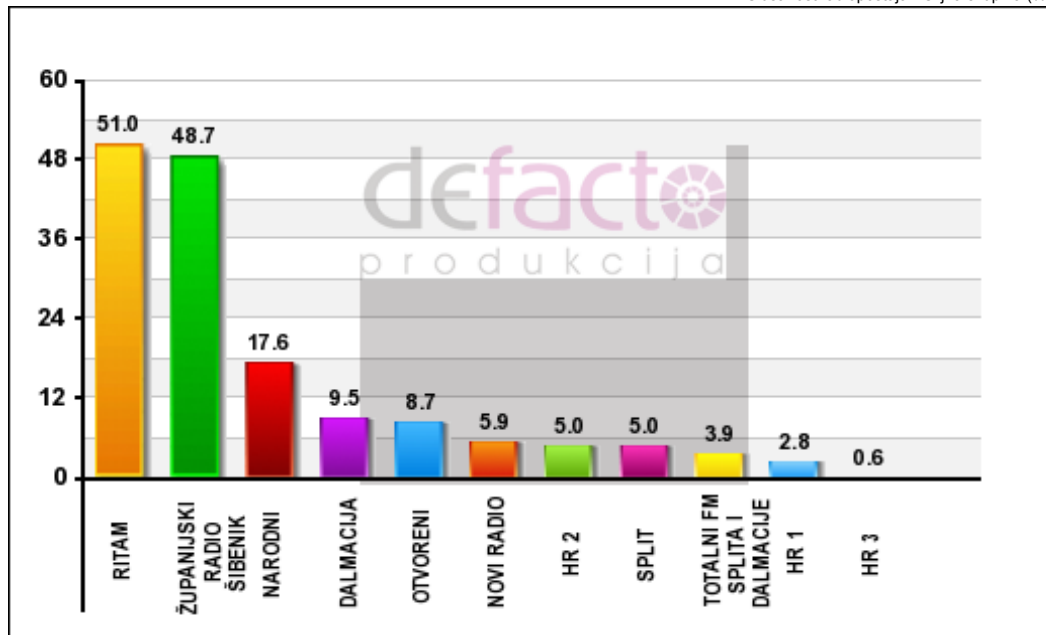

Slušanost radiopostaja

Kvartal : 4. (10-12) / 2011

Ciljna skupina : 44808

Mjesto : ŠIBENIK

Dobna skupina : 12 - 19, 20 - 34, 35 - 49, 50 - 64, 65+

Dan u tjednu : Svi dani u tjednu

Vremenski interval : 00:00-24:00

Slušanost radiopostaja - Ciljna skupina (%)

Slušanost radiopostaja

Pozicija	Naziv radiopostaje	Ciljna skupina (%)	Prosječan broj slušatelja	Doseg
1.	RITAM	50,98	22843	32508
2.	ŽUPANIJSKI RADIO ŠIBENIK	48,74	21839	28993
3.	NARODNI	17,65	7907	12300
4.	DALMACIJA	9,52	4267	7907
5.	OTVORENI	8,68	3891	5272
6.	NOVI RADIO	5,88	2636	4393
7.	HR 2	5,04	2259	3514
8.	SPLIT	5,04	2259	5272
9.	TOTALNI FM SPLITA I DALMACIJE	3,92	1757	2636
10.	HR 1	2,80	1255	2636
11.	HR 3	0,56	251	1757